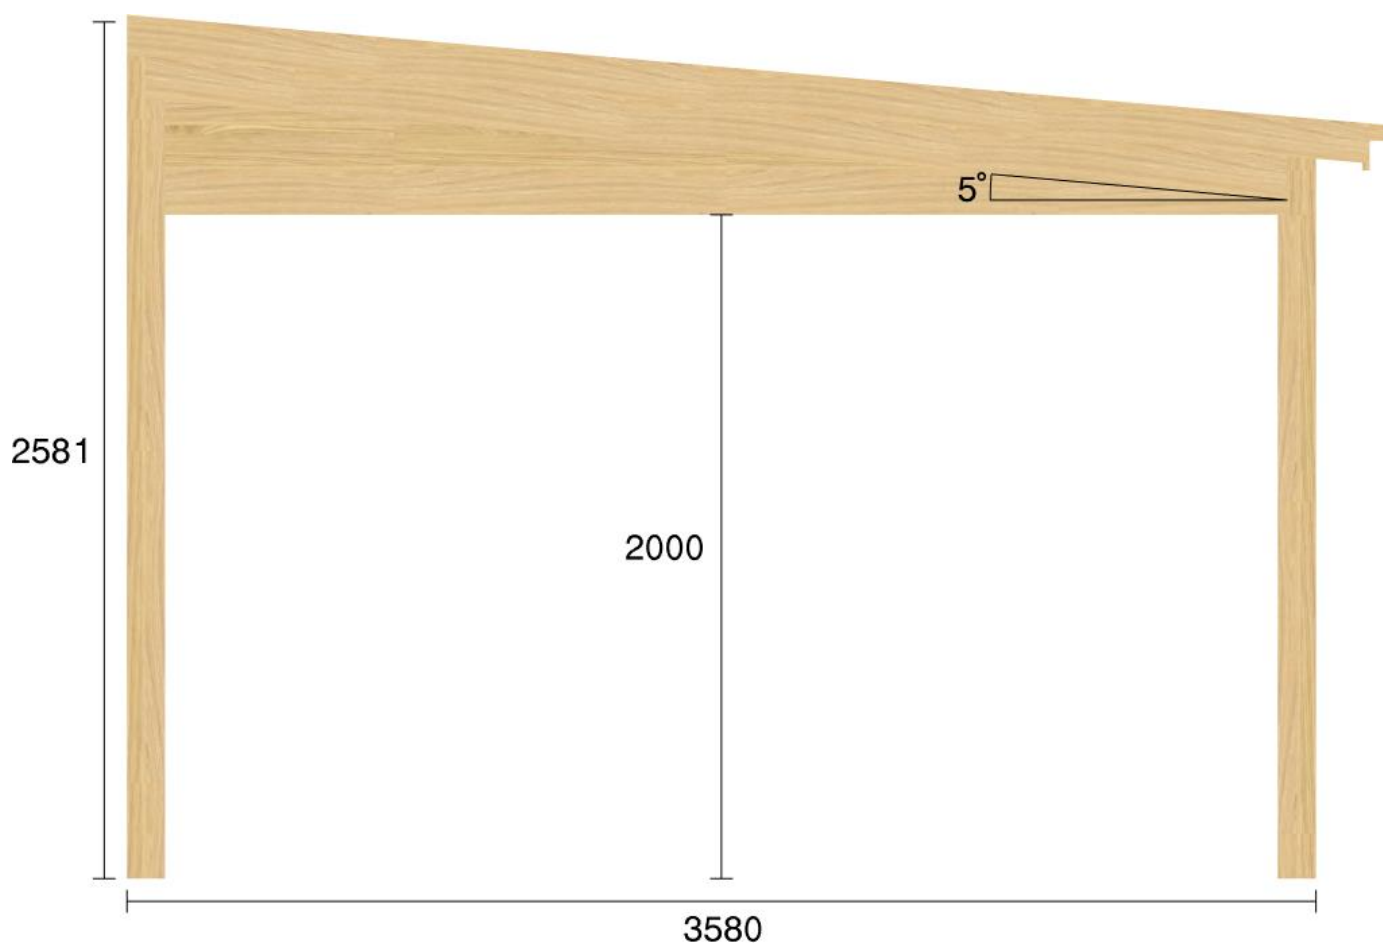

Pulpetstomme L4753 D3580  
Planvy centrummått stolpar

Planvy yttermått

Elevationsvy front yttermått

Elevationsvy vänster yttermått

Elevationsvy höger yttermått

Elevationsvy bak yttermått