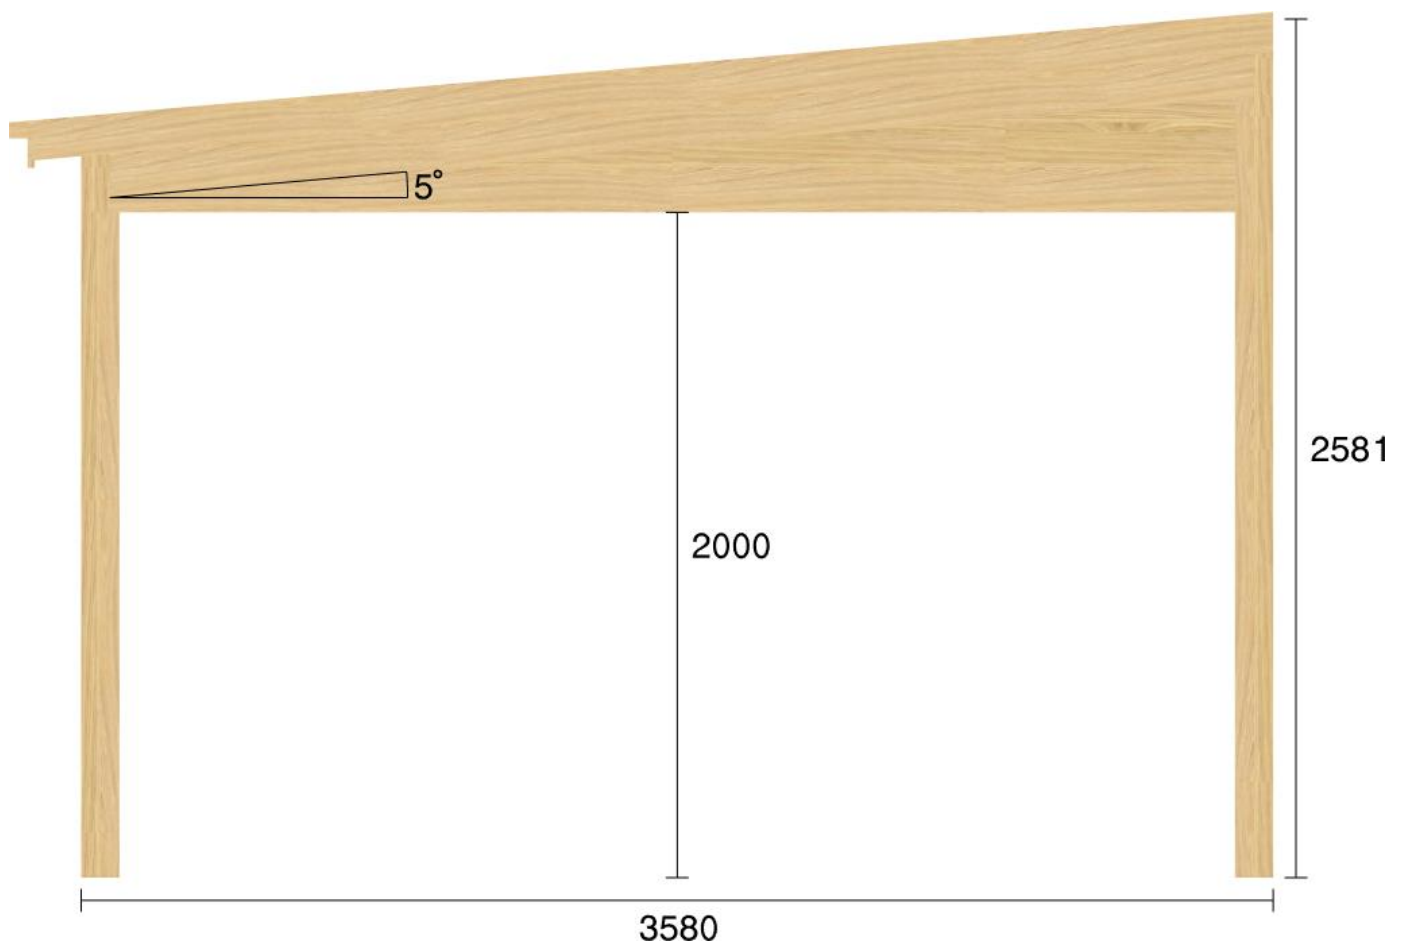

Pulpetstomme L4753 D3580  
Planvy centrummått stolpar

Planvy yttermått

Elevationsvy front yttermått

Elevationsvy vänster yttermått

Elevationsvy höger yttermått

Elevationsvy bak yttermått