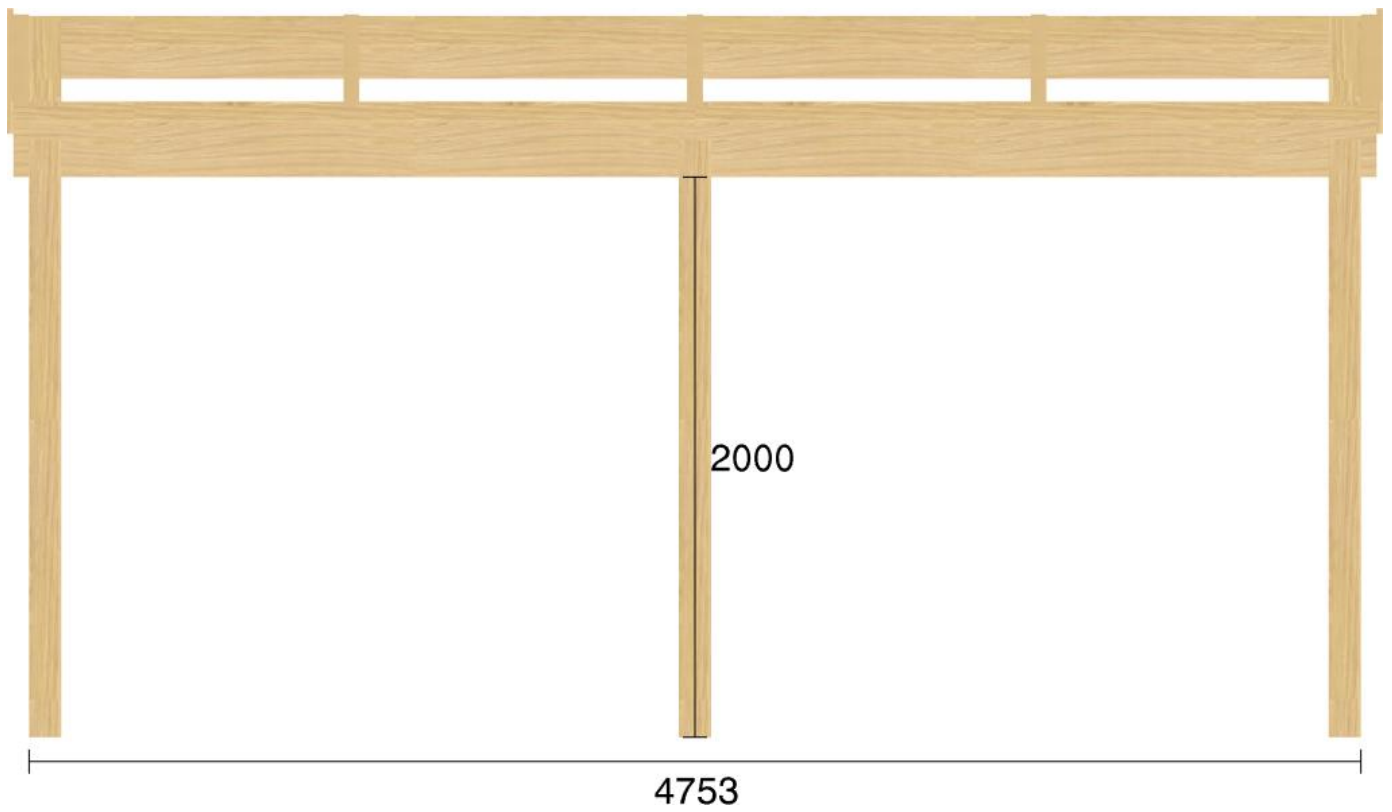

Pulpetstomme L4753 D3580  
Planvy centrummått stolpar

Planvy yttermått

Elevationsvy front yttermått

Elevationsvy vänster yttermått

Elevationsvy höger yttermått

Elevationsvy bak yttermått