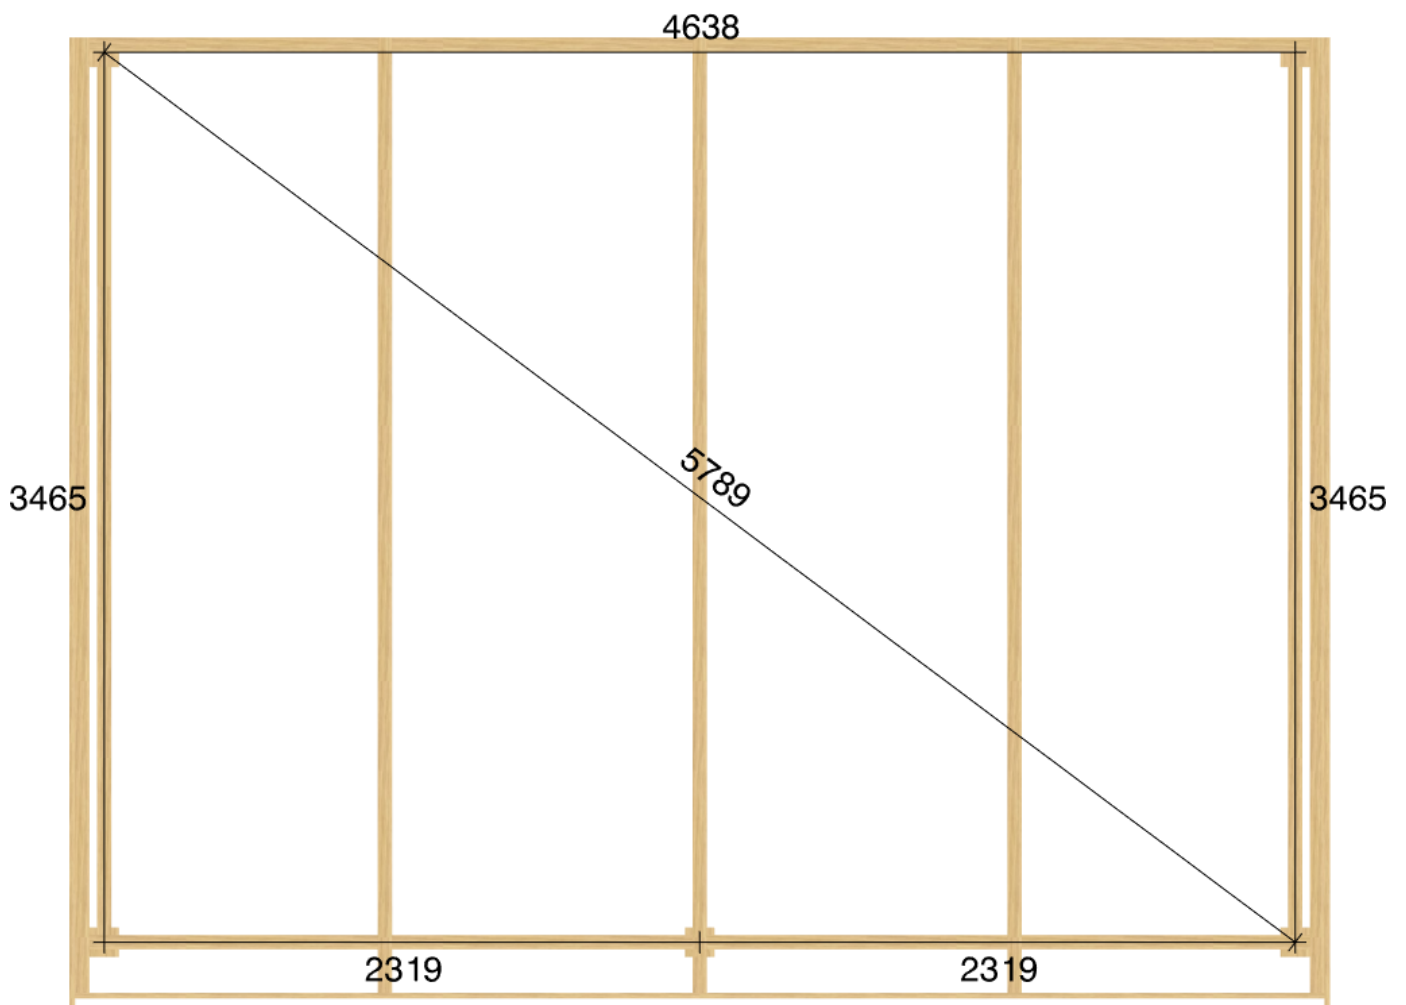

Pulpetstomme L4753 D3580  
Planvy centrummått stolpar

Planvy yttermått

Elevationsvy front yttermått

Elevationsvy vänster yttermått

Elevationsvy höger yttermått

Elevationsvy bak yttermått