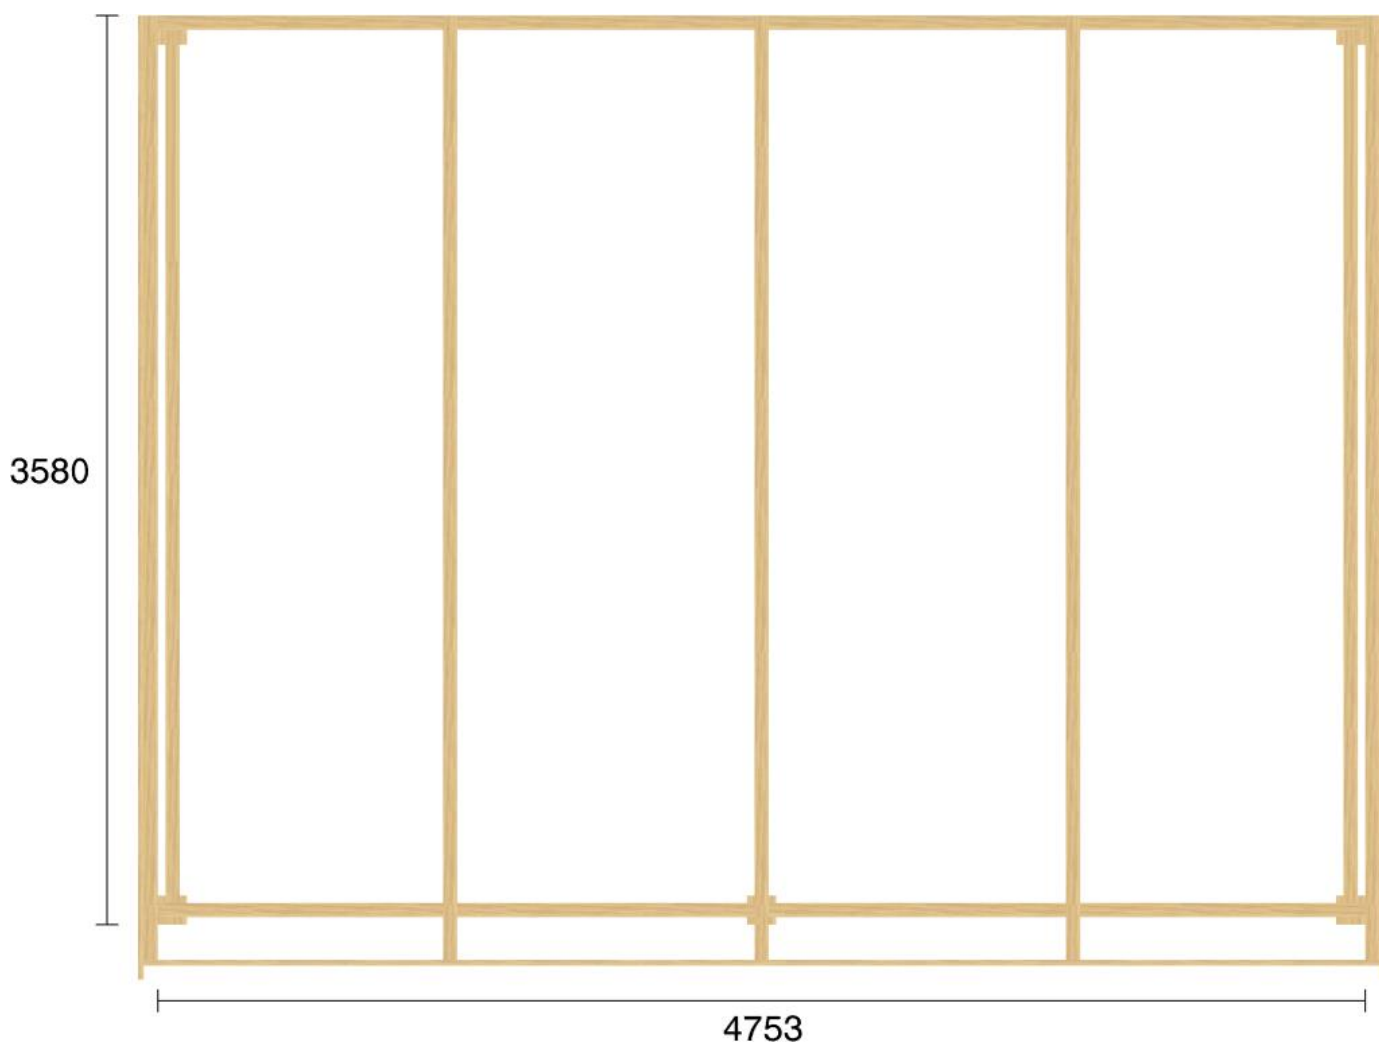

Pulpetstomme L4753 D3580  
Planvy centrummått stolpar

Planvy yttermått

Elevationsvy front yttermått

Elevationsvy vänster yttermått

Elevationsvy höger yttermått

Elevationsvy bak yttermått